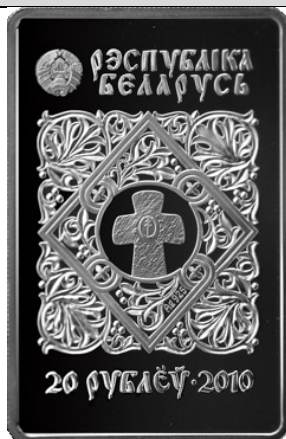

**Беларусь и мировое сообщество. Памятная монета "Икона Пресвятой Богородицы "Минская"**  
 Введены в обращение: **27 декабря 2010 г.**

**Аверс:** в центре – орнамент в виде виноградной лозы, символизирующей Богородицу, внутри которого памятный крест, установленный на замчище в г. Заславле в связи с празднованием 1000-летия православной церкви на Беларуси, и проба сплава; сверху – рельефное изображение Государственного герба Республики Беларусь и надписи в две строки: РЭСПУБЛІКА БЕЛАРУСЬ; внизу – номинал 20 РУБЛЁЎ, справа от номинала – год чеканки.

**Реверс:** в центре – образ Пресвятой Богородицы "Минская" (изображения нимбов над Богородицей и Иисусом Христом, крестов на одежде Богородицы и церковный орнамент исполнены золотом); внизу надпись: МІНСКАЯ.

**Гуртовое оформление:** насечка.

**Дизайн:** С.Заскевич (Беларусь)

**Чеканка:** ООО "Б.Х. Майерс Кунстпрегенштальт", Карлсфельд, Германия

2010-0020-02-332

Номинал	20 РУБЛЕЙ
Год	2010
Металл	Ag 925/Au 999
Масса (г)	31.10
Размеры (мм)	45.00x30.00